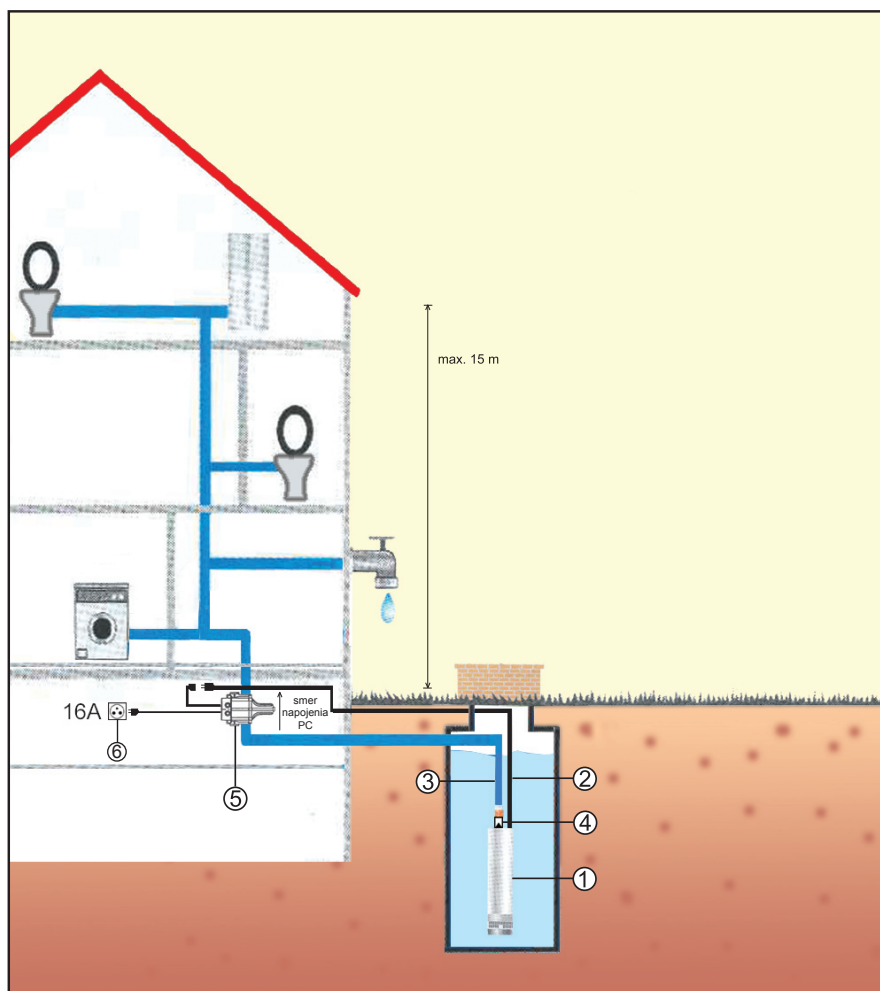

## Ponorné čerpadlo pri použití k napojeniu pitnou vodou s Preskontrolom PC.

**ŠTANDARDNÁ VERZIA** ponorného čerpadla s tlakovou spínaciu jednotkou **Presscontrol PC**. V tejto zostave nabieha čerpadlo automaticky do prevádzky, ak sa otvorí odberný vodovodný kohútik alebo sa zapne niektorý domáci spotrebič (ako napr. práčka).

### Popis položiek v jednotlivých použitiach:

- 1 - ponorné čerpadlo
- 2 - ponorný prívodný kábel
- 3 - výtlačné potrubie
- 4 - spätná klapka
- 5 - Preskontrol PC
- 6 - zásuvka 230V chránená 16A ističom