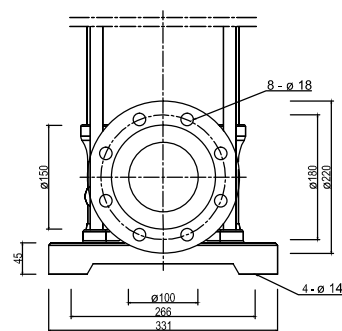

F(DIN)
PN 25-40 (DN100)
/mm/

F(DIN)
PN16 (DN100)
/mm/

BV 64-7-2

PUMPS	07.07.2020
Textilná 3/A	
040 12 Košice	