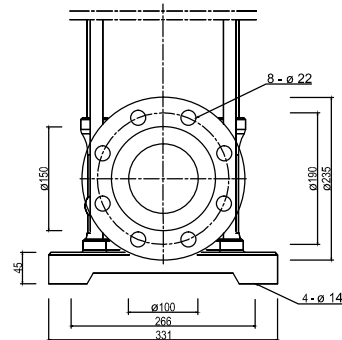

F(DIN)
PN 25-40 (DN100)
/mm/

F(DIN)
PN16 (DN100)
/mm/

BV 64-7-2

PUMPS	07.07.2020
Textilná 3/A	
040 12 Košice	