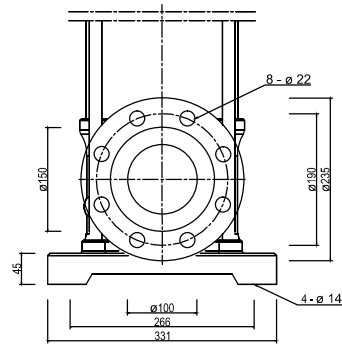

F(DIN)
PN 25-40 (DN100)
/mm/

F(DIN)
PN16 (DN100)
/mm/

BV 64-8-1

| | |
|---------------|------------|
| PUMPS | 07.07.2020 |
| Textilná 3/A | |
| 040 12 Košice | |