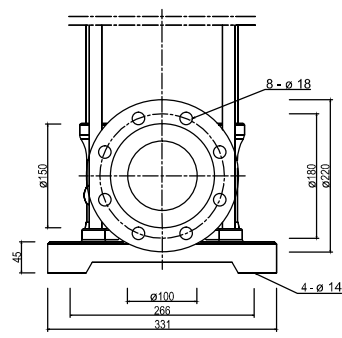

F(DIN)
PN 25-40 (DN100)
/mm/

F(DIN)
PN16 (DN100)
/mm/

BV 64-8-1

| | |
|---------------|------------|
| PUMPS | 07.07.2020 |
| Textilná 3/A | |
| 040 12 Košice | |