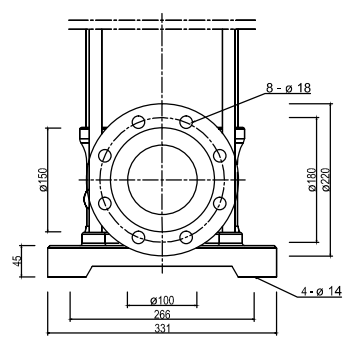

F(DIN)  
PN 25-40 (DN100)  
/mm/

F(DIN)  
PN16 (DN100)  
/mm/

BV 90-6

PUMPS	07.07.2020
Textilná 3/A	
040 12 Košice	