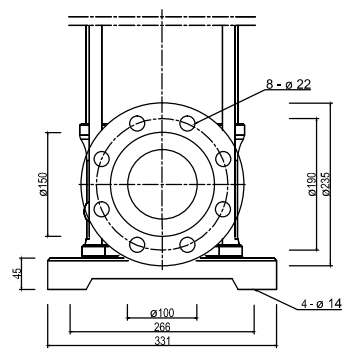

F(DIN)  
PN 25-40 (DN100)  
/mm/

F(DIN)  
PN16 (DN100)  
/mm/

BV 90-6

PUMPS	07.07.2020
Textilná 3/A	
040 12 Košice	