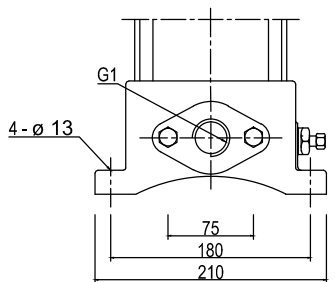

FGJ(DIN-ANSI-JIS)
 PN25(DN32)
 /mm/

CVE 3-36

PUMPS	07.07.2020
Textilná 3/A	
040 12 Košice	