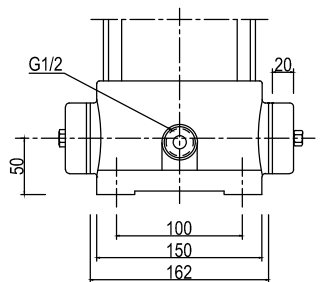

FGJ(DIN-ANSI-JIS)
 PN25(DN32)
 /mm/

CVE 3-36

PUMPS	07.07.2020
Textilná 3/A	
040 12 Košice	