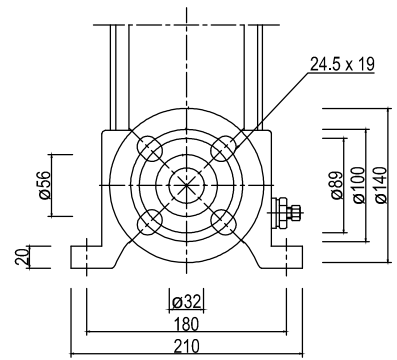

FGJ(DIN-ANSI-JIS)
 PN25(DN32)
 /mm/

CVE 3-36

PUMPS	07.07.2020
Textilná 3/A	
040 12 Košice	