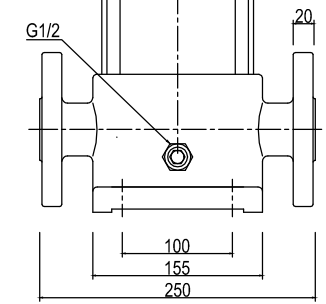

FGJ(DIN-ANSI-JIS)
 PN25(DN32)
 /mm/

CVE 3-36

PUMPS	07.07.2020
Textilná 3/A	
040 12 Košice	