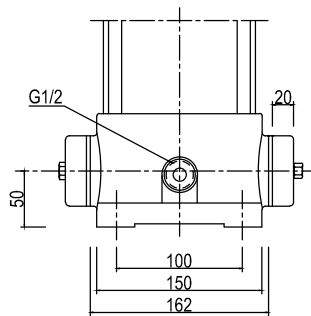

FGJ(DIN-ANSI-JIS)  
PN25(DN32)  
/mm/

CVE 4-8

PUMPS	07.07.2020
Textilná 3/A	
040 12 Košice	