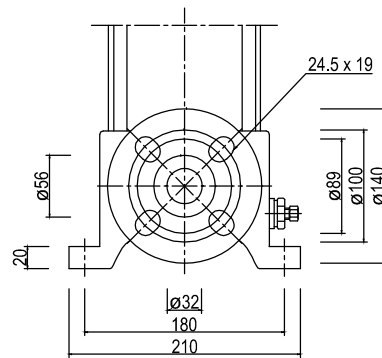

FGJ(DIN-ANSI-JIS)  
PN25(DN32)  
/mm/

CVE 4-8

PUMPS	07.07.2020
Textilná 3/A	
040 12 Košice	