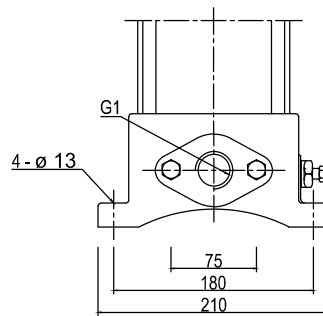

FGJ(DIN-ANSI-JIS)  
PN25(DN32)  
/mm/

CVE 4-8

PUMPS	07.07.2020
Textilná 3/A	
040 12 Košice	