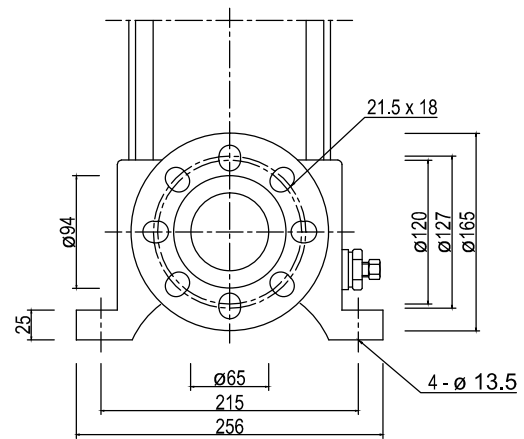

FGJ(DIN-ANSI-JIS)
 PN16-25-40(DN50)
 /mm/

BV 15-6

PUMPS	07.07.2020
Textilná 3/A	
040 12 Košice	