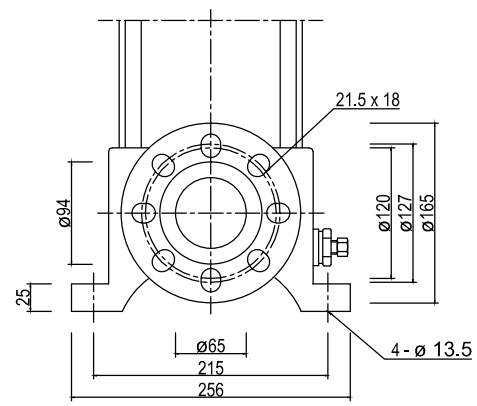

FGJ(DIN-ANSI-JIS)
 PN16-25-40(DN50)
 /mm/

BV 15-14

PUMPS	07.07.2020
Textilná 3/A	
040 12 Košice	