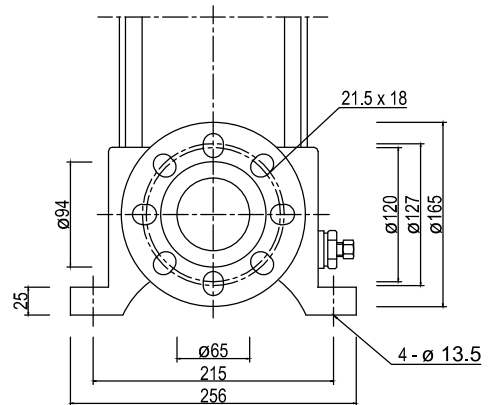

FGJ(DIN-ANSI-JIS)
 PN16-25-40(DN50)
 /mm/

BV 20-6

PUMPS	07.07.2020
Textilná 3/A	
040 12 Košice	