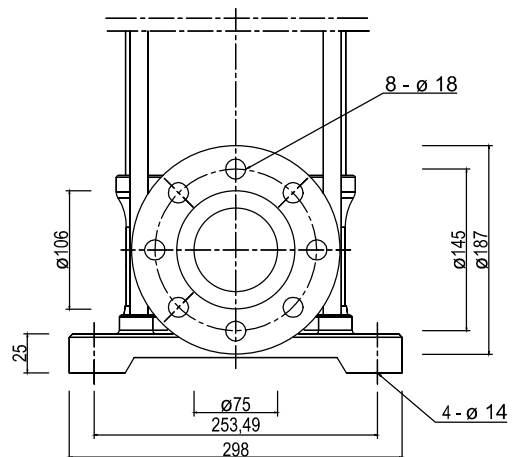

F(DIN)  
 PN16-25-40(DN65)  
 /mm/

BV 32-1

PUMPS	07.07.2020
Textilná 3/A	
040 12 Košice	