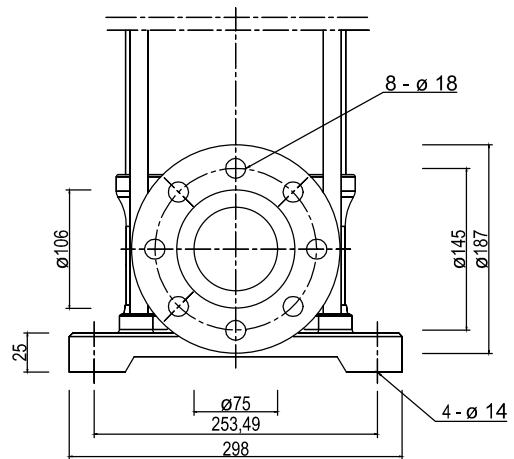

F(DIN)
 PN16-25-40(DN65)
 /mm/

BV 32-3-2

| | |
|---------------|------------|
| PUMPS | 07.07.2020 |
| Textilná 3/A | |
| 040 12 Košice | |