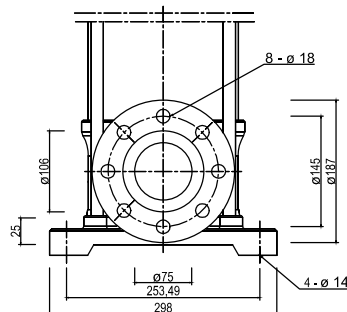

F(DIN)
 PN16-25-40(DN65)
 /mm/

BV 32-12-2

PUMPS	07.07.2020
Textilná 3/A	
040 12 Košice	