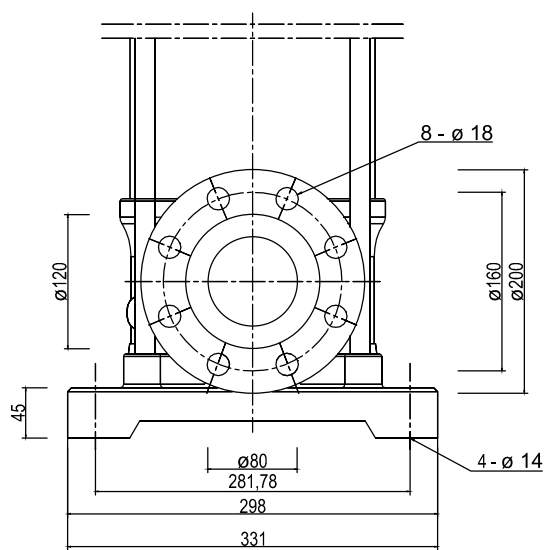

F(DIN)
 PN16-25-40(DN80)
 /mm/

BV 45-3-2

PUMPS	07.07.2020
Textilná 3/A	
040 12 Košice	